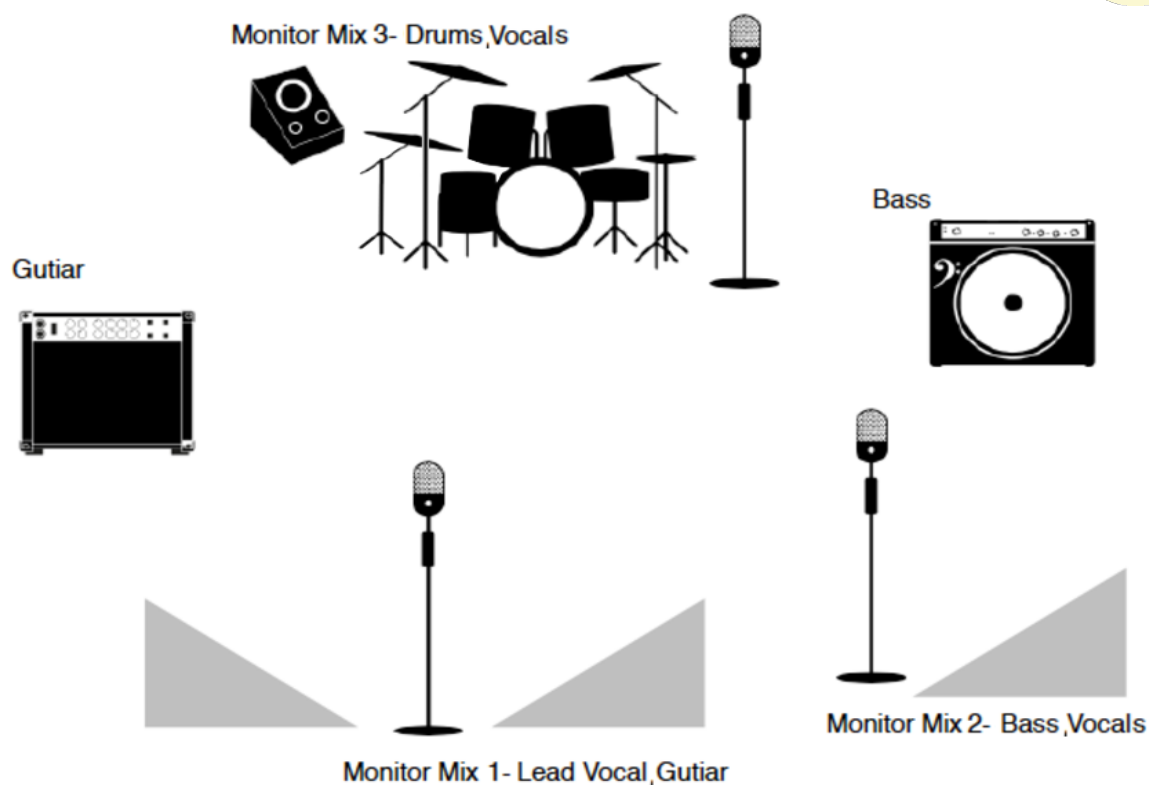

Technical Rider - Creamy Buisness

Lieber Tontechniker, liebe Tontechnikerin,

anbei eine Auflistung des technischen Equipments, welches wir bei unseren Auftritten einerseits benötigen und andererseits mitbringen. Bei etwaigen offenen Fragen, kontaktiert uns gerne unter:
creamy.business.band@gmail.com

wir benötigen:

- in PA
  - 3 vocals
  - line out von Gitarren und Bassamp
  - Drummikrophonierung
- Monitoring
  - Front stage 1-3 - For Drummer

Insgesamt werden benötigt:

- 3x SM57/SM58
- 3x großes Stativ
- 1-3 Monitor
- PA